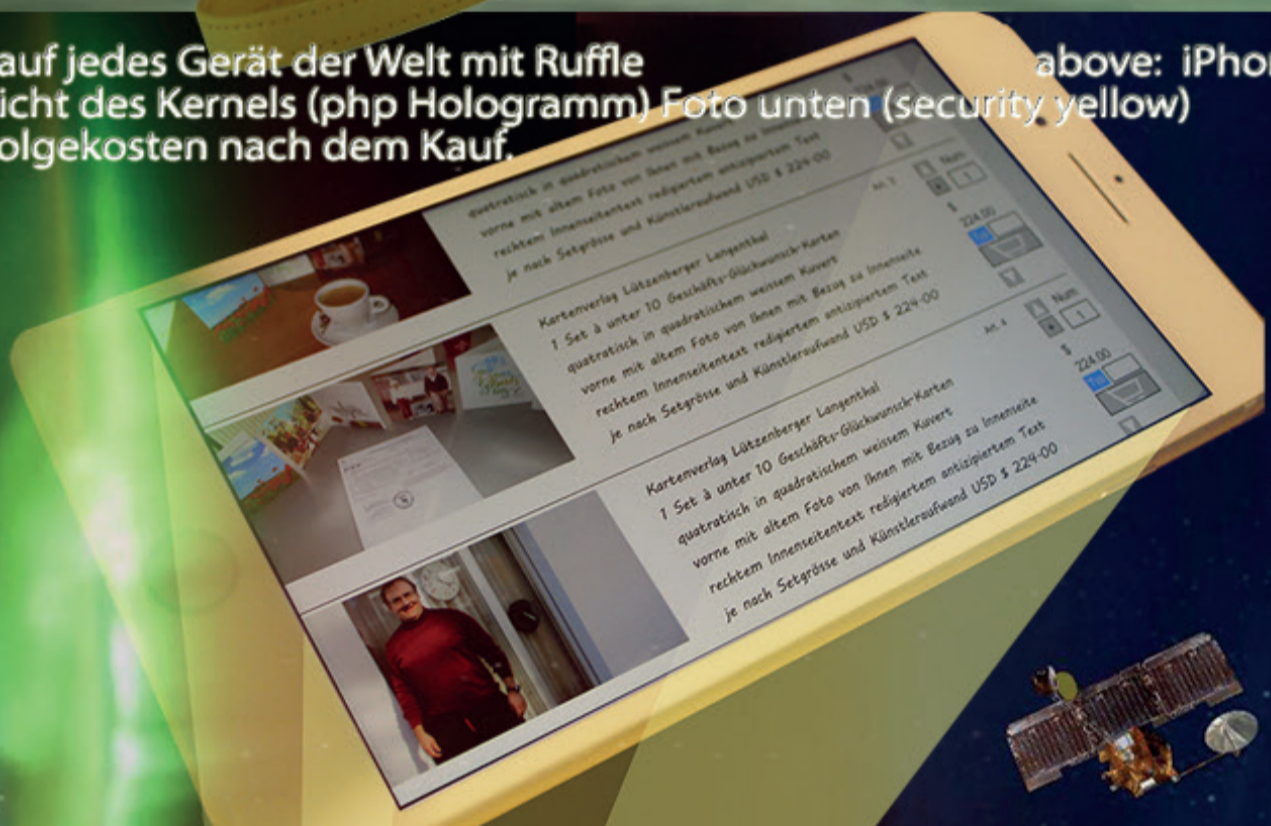

Zugriff auf jedes Gerät der Welt mit Ruffle  
 3D-Ansicht des Kerns (php Hologramm) Foto unten (security yellow)  
 Keine Folgekosten nach dem Kauf.

Access to any device in the world  
 with Ruffle 3D view of the kernel  
 (php hologram) photo below  
 (security yellow)  
 No follow-up costs  
 after purchase.

SSL ist technischer Ausdruck für neue Sicherheit im Internet spätestens mit Einführung von https vorne in jedem URL bei Browseringabe einer Internet-Adresse. Seit im Mai 2022 ein php-Socket in Form von Ruffle bis zum 24.12.22 auf allen Geräten der Welt standardisiert worden ist, ist noch höhere Sicherheit per SSL2 eben gekommen, diejenige kommt aber direkt per Geräteherstellern durch das php-Hologramm oder einfacher gesagt, durch den Geräte-Socket (Socket) drin in jedem Gerät, wo Ruffleshop und Rufflesafe montiert ist von A4Web Langenthal (Kompilierungen).

SSL is a technical term for new security on the Internet, at the latest with the introduction of https in the front of every URL when an Internet address is entered in the browser. Since May 2022, a php socket in the form of Ruffle was standardized on all devices in the world by December 24th, 2022, even higher security via SSL2 has just come, but that comes directly from the device manufacturers through the php hologram or, more simply, through the device socket (socket) in each device where Ruffleshop and Rufflesafe is mounted from A4Web Langenthal (compilations).

Ruffle is self-monitored in all devices.  
 Ruffle ist in allen Geräten selbst überwacht.

Weltsicherheits-Behörde GitHub&A4Web by all desktops and all mobiles highest security SSL2

Create own photo mail order Powers 2 x 1 min for formatting  
**114**  
 Needs for all each 1 minute for the formatting 12000 articles detailed